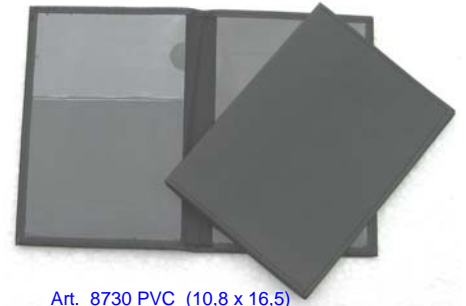

AUTOMAPPEN - AUTO ETUI'S - PARKEERSCHIJVEN

bezoek www.gemcarplate.be voor al onze andere producten

Art. 81 (23 x 16,5)

Art. 120 (24 x 16,5)

Art.213 (22,5 x 16,5)

Art. 46 (22,5 x 16,5)

Art. 111 (17,5 x 13)

Art. 35 (16,5 x 24)

Art. 14 (9 x 13,4)

Art. 15 (9 x 13,4) m.cardhouder

Art. 8730 PVC (10,8 x 16,5)

Art. 45 Pocket Moto Documentholder (9 x 13,4)

Art.8722 (10 x 12,5)

Art. 79D (15,5 x 12)

Art. 79T (etui transparant)

Art. 132 Car Kit (12,5 x 18,5)